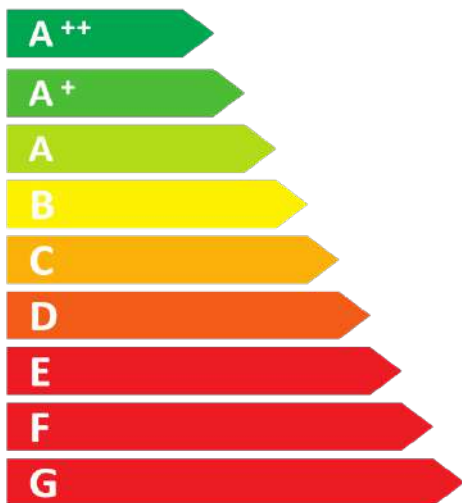

ENERG
енергия · ενεργεια

Premium A-3RL-80h

11.4
kW

N.A.
kW

ENERGIA · ЕНЕРГИЈА · ΕΝΕΡΓΕΙΑ · ENERGIJA · ENERGY · ENERGIE · ENERGI

2018/1186