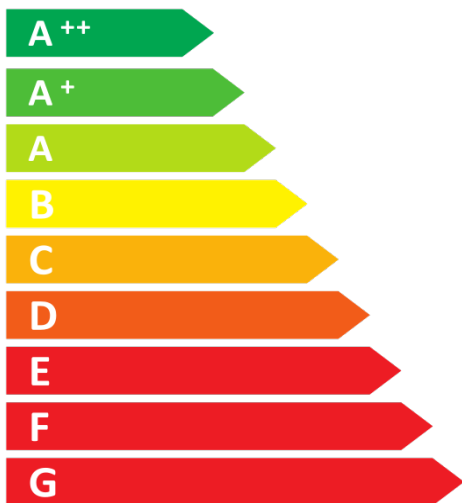

**ENERG**  
енергия · ενεργεια

Varia 1V-100h-4S

**10.4**  
kW

**N.A.**  
kW

ENERGIA · ЕНЕРГИЈА · ΕΝΕΡΓΕΙΑ · ENERGIJA · ENERGY · ENERGIE · ENERGI

2018/1186