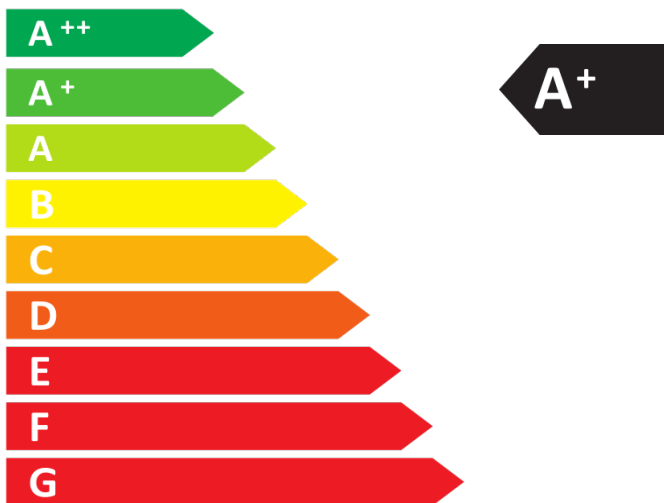

ENERG
енергия · ενεργεια

Kassette 500 XS D6

4.6
kW

N.A.
kW

ENERGIA · ЕНЕРГИЈА · ΕΝΕΡΓΕΙΑ · ENERGIJA · ENERGY · ENERGIE · ENERGI

2018/1186