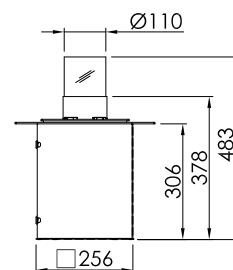

TEKNISKE SPECIFIKATIONER

KALAYO terreno

form	rundt om
samlet højde	484 mm
kropsbredde	-255 mm
topplade	-370 mm
Vægt	15 kg

KALAYO terreno—Q

Form	firkant	H
samlet højde	483 mm	
kropsbredde	□ 256 mm	
topplade	□ 370 mm	
Vægt	15 kg	

forfra