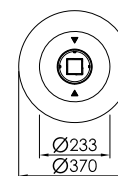

TEKNISKE SPECIFIKATIONER

KALAYO tubo

rustfrit stål

Nero

hvid

antracit

Størrelse	S
form	rundt om
samlet højde	665 mm
kropsbredde	-230 mm
fod diameter	-370 mm
Vægt	19 kg

Størrelse S:

dri syne

forfra

KALAYO tubo

rustfrit stål

Nero

hvid

antracit

Størrelse	M
form	rundt om
samlet højde	915 mm
kropsbredde	-230 mm
fod diameter	-370 mm
Vægt	23 kg

Størrelse M:

dri syne

forfra

KALAYO tubo

rustfrit stål

Nero

hvid

antracit

Størrelse	L
form	rundt om
samlet højde	1.165 mm
kropsbredde	-230 mm
fod diameter	-370 mm
Vægt	28 kg

Størrelse L:

Ovenfra

forfra

TEKNISKE SPECIFIKATIONER

KALAYO tubo-Q

rustfrit stål

Nero