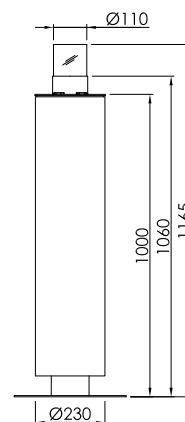

TEKNISKE SPECIFIKATIONER

KALAYO tubo

rustfrit stål

Nero

hvid

antracit

Størrelse	S
form	rundt om
samlet højde	665 mm
kropsbredde	-230 mm
fod diameter	-370 mm
Vægt	19 kg

Størrelse S:

dri syne

forfra

KALAYO tubo

rustfrit stål

Nero

hvid

antracit

Størrelse	M
form	rundt om
samlet højde	915 mm
kropsbredde	-230 mm
fod diameter	-370 mm
Vægt	23 kg

Størrelse	L
form	rundt om
samlet højde	1.165 mm
kropsbredde	-230 mm
fod diameter	-370 mm
Vægt	28 kg

Størrelse L:

Ovenfra

forfra

TEKNISKE SPECIFIKATIONER

KALAYO tubo-Q

rustfrit stål

Nero

rustfrit stål

Nero

hvid

antracit

Størrelse	L
form	firkant
samlet højde	1.165 mm
kropsbredde	□ 230 mm
fod diameter	□ 370 mm
Vægt	29 kg

Størrelse L:

Ovenfra

forfra