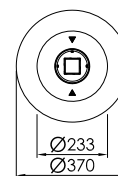

TEKNISKE SPECIFIKATIONER

KALAYO tubo

rustfrit stål

Nero

hvid

antracit

Størrelse	S
form	rundt om
samlet højde	665 mm
kropsbredde	-230 mm
fod diameter	-370 mm
Vægt	19 kg

Størrelse S:

dri syne

forfra

KALAYO tubo

rustfrit stål

Nero

hvid

antracit

Størrelse	M
form	rundt om
samlet højde	915 mm
kropsbredde	-230 mm
fod diameter	-370 mm
Vægt	23 kg

Størrelse	L
form	rundt om
samlet højde	1.165 mm
kropsbredde	-230 mm
fod diameter	-370 mm
Vægt	28 kg

Størrelse L:

Ovenfra

forfra

TEKNISKE SPECIFIKATIONER

KALAYO tubo-Q

rustfrit stål

Nero