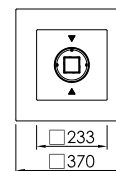

Dravfsi Hej

Størrelse M: