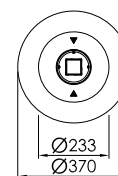

TEKNISKE SPECIFIKATIONER

KALAYO tubo

rustfrit stål

Nero

hvid

antracit

Størrelse	S
form	rundt om
samlet højde	665 mm
kropsbredde	-230 mm
fod diameter	-370 mm
Vægt	19 kg

Størrelse S:

dri syne

forfra

KALAYO tubo

rustfrit stål

Nero

hvid

antracit

Størrelse	M
form	rundt om
samlet højde	915 mm
kropsbredde	-230 mm
fod diameter	-370 mm
Vægt	23 kg

Størrelse	L
form	rundt om
samlet højde	1.165 mm
kropsbredde	-230 mm
fod diameter	-370 mm
Vægt	28 kg

Størrelse L:

Ovenfra

forfra

TEKNISKE SPECIFIKATIONER

KALAYO tubo-Q

rustfrit stål

Nero