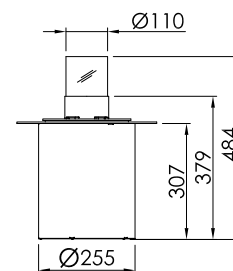

TEKNISKE SPECIFIKATIONER

KALAYO tubo

rustfrit stål

Nero

hvid

antracit

Størrelse	S
form	rundt om
samlet højde	665 mm
kropsbredde	-230 mm
fod diameter	-370 mm
Vægt	19 kg

Størrelse S:

Størrelse	L
form	rundt om
samlet højde	1.165 mm
kropsbredde	-230 mm
fod diameter	-370 mm
Vægt	28 kg

Størrelse L:

Ovenfra

forfra

TEKNISKE SPECIFIKATIONER

KALAYO tubo-Q

rustfrit stål

Nero

rustfrit stål

Nero

hvid

antracit

Størrelse	L
form	firkant
samlet højde	1.165 mm
kropsbredde	□ 230 mm
fod diameter	□ 370 mm
Vægt	29 kg

Størrelse L:

Ovenfra

forfra

TEKNISKE SPECIFIKATIONER

KALAYO terreno

form	rundt om
samlet højde	484 mm
kropsbredde	-255 mm
topplade	-370 mm
Vægt	15 kg

På det udsigt

forfra

KALAYO terreno—Q

Form	firkant	H
samlet højde	483 mm	
kropsbredde	□ 256 mm	
topplade	□ 370 mm	
Vægt	15 kg	