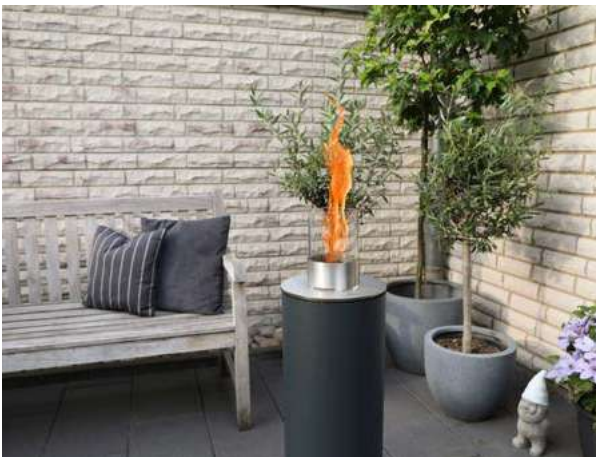

Det tidløse design af KALAYO® i rundt eller firkantet design, i forskellige størrelser - som brandsøjle eller til montering - passer til ethvert udendørsareal.

LET GENNEMTÆNKT

Din KALAYO tubo imponerer med sin unikke æstetik og førsteklasses funktionalitet. Vi vil gerne imponere dig med den umiskendelige atmosfære af en brændeovn i to til tre timer uden røg, sod eller gnister. Du har valget: Fordi vi har designet KALAYO tubo til dig i tre størrelser (S, M og L) og i farvevarianterne rustfrit stål, nero, hvid og antracit - udtryksfuldt og med fornemmelse for det specielle.

FOR DEN SÆRLIG ØJEBLIKKE

KALAYO® skaber den feel-good-atmosfære af en brændeovn med sine op til 50 cm høje, blidt dansende flammer - varme, behagelige og med stearinlysets beroligende effekt.

OPLEV ÅRET I STIL

De forskellige varianter af vores KALAYO er lavet af højkvalitets rustfrit stål og aluminium® holdbare, vejrbestandige og imponerer med deres form alene, 365 dage om året i haven eller på terrassen. Den jævne, vejrbestandige flamme fanger altid øjet, selv i kraftig regn, sne eller blæst.