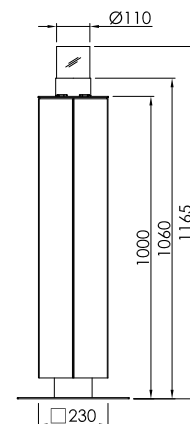

TEKNISKE SPECIFIKATIONER

KALAYO tubo

rustfrit stål

Nero

hvid

antracit

Størrelse	S
form	rundt om
samlet højde	665 mm
kropsbredde	-230 mm
fod diameter	-370 mm
Vægt	19 kg

Størrelse S:

Størrelse	L
form	rundt om
samlet højde	1.165 mm
kropsbredde	-230 mm
fod diameter	-370 mm
Vægt	28 kg

Størrelse L:

Ovenfra

forfra

TEKNISKE SPECIFIKATIONER

KALAYO tubo-Q

rustfrit stål

Nero

rustfrit stål

Nero

hvid

antracit

Størrelse	L
form	firkant
samlet højde	1.165 mm
kropsbredde	□ 230 mm
fod diameter	□ 370 mm
Vægt	29 kg

Størrelse L:

Ovenfra

forfra

TEKNISKE SPECIFIKATIONER

KALAYO terreno

form	rundt om
samlet højde	484 mm
kropsbredde	-255 mm
topplade	-370 mm
Vægt	15 kg

På det udsigt

forfra

KALAYO terreno—Q

Form	firkant	H
samlet højde	483 mm	
kropsbredde	□ 256 mm	
topplade	□ 370 mm	
Vægt	15 kg	