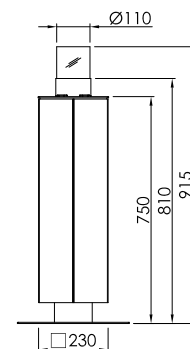

TEKNISKE SPECIFIKATIONER

KALAYO tubo

rustfrit stål

Nero

hvid

antracit

Størrelse	S
form	rundt om
samlet højde	665 mm
kropsbredde	-230 mm
fod diameter	-370 mm
Vægt	19 kg

Størrelse S:

Størrelse	L
form	rundt om
samlet højde	1.165 mm
kropsbredde	-230 mm
fod diameter	-370 mm
Vægt	28 kg

Størrelse L:

Ovenfra

forfra

TEKNISKE SPECIFIKATIONER

KALAYO tubo-Q

rustfrit stål

Nero

Nero

hvid

antracit

Størrelse	M
form	firkant
samlet højde	915 mm
kropsbredde	□ 230 mm
fod diameter	□ 370 mm
Vægt	24 kg

Størrelse M:

Dravfsi Hej

forfra

KALAYO tubo-Q

rustfrit stål

Nero

hvid

antracit

Størrelse	L
form	firkant
samlet højde	1.165 mm
kropsbredde	□ 230 mm
fod diameter	□ 370 mm
Vægt	29 kg

Størrelse L:

Ovenfra

forfra