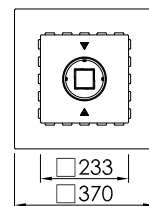

TEKNISKE SPECIFIKATIONER

KALAYO tubo

rustfrit stål

Nero

hvid

antracit

Størrelse	S
form	rundt om
samlet højde	665 mm
kropsbredde	-230 mm
fod diameter	-370 mm
Vægt	19 kg

Størrelse S:

Størrelse	L
form	rundt om
samlet højde	1.165 mm
kropsbredde	-230 mm
fod diameter	-370 mm
Vægt	28 kg

Størrelse L:

Ovenfra

forfra

TEKNISKE SPECIFIKATIONER

KALAYO tubo-Q

rustfrit stål

Nero

rustfrit stål

Nero

hvid

antracit

Størrelse	L
form	firkant
samlet højde	1.165 mm
kropsbredde	□ 230 mm
fod diameter	□ 370 mm
Vægt	29 kg

Størrelse L:

Ovenfra

forfra

TEKNISKE SPECIFIKATIONER

KALAYO terreno

form	rundt om
samlet højde	484 mm
kropsbredde	-255 mm
topplade	-370 mm
Vægt	15 kg

På det udsigt

forfra

KALAYO terreno—Q

Form	firkant	H
samlet højde	483 mm	
kropsbredde	□ 256 mm	
topplade	□ 370 mm	
Vægt	15 kg	