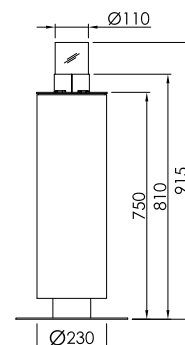

TEKNISKE SPECIFIKATIONER

KALAYO tubo

Størrelse	S
form	rundt om
samlet højde	665 mm
kropsbredde	-230 mm
fod diameter	-370 mm
Vægt	19 kg

Størrelse S:

KALAYO tubo

Størrelse	M
form	rundt om
samlet højde	915 mm
kropsbredde	-230 mm
fod diameter	-370 mm
Vægt	23 kg

Størrelse M:

dri syne

forfra

KALAYO tubo

Størrelse	L
form	rundt om
samlet højde	1.165 mm
kropsbredde	-230 mm
fod diameter	-370 mm
Vægt	28 kg

Størrelse L: