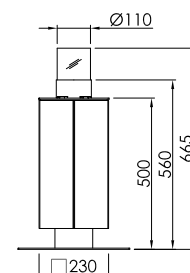

TEKNISKE SPECIFIKATIONER

KALAYO tubo

rustfrit stål

Nero

hvid

antracit

Størrelse	S
form	rundt om
samlet højde	665 mm
kropsbredde	-230 mm
fod diameter	-370 mm
Vægt	19 kg

Størrelse S:

Størrelse	L
form	rundt om
samlet højde	1.165 mm
kropsbredde	-230 mm
fod diameter	-370 mm
Vægt	28 kg

Størrelse L:

Ovenfra

forfra

TEKNISKE SPECIFIKATIONER

KALAYO tubo-Q

rustfrit stål

Nero

hvid

antracit

Størrelse	S
form	firkant
samlet højde	665 mm
kropsbredde	□ 230 mm
fod diameter	□ 370 mm
Vægt	20 kg

Størrelse S:

Dravfsi Hej

forfra

KALAYO tubo-Q

rustfrit stål

rustfrit stål

Nero

hvid

antracit

Størrelse	L
form	firkant
samlet højde	1.165 mm
kropsbredde	□ 230 mm
fod diameter	□ 370 mm
Vægt	29 kg

Størrelse L:

Ovenfra

forfra