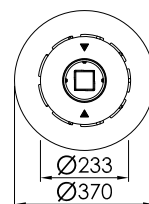

Størrelse	L
form	rundt om
samlet højde	1.165 mm
kropsbredde	-230 mm
fod diameter	-370 mm
Vægt	28 kg

Størrelse L:

Ovenfra

forfra

TEKNISKE SPECIFIKATIONER

KALAYO tubo-Q

rustfrit stål

Nero

Nero

hvid

antracit

Størrelse	M
form	firkant
samlet højde	915 mm
kropsbredde	□ 230 mm
fod diameter	□ 370 mm
Vægt	24 kg

Størrelse M:

Dravfsi Hej

forfra

KALAYO tubo-Q

rustfrit stål

Nero

hvid

antracit

Størrelse	L
form	firkant
samlet højde	1.165 mm
kropsbredde	□ 230 mm
fod diameter	□ 370 mm
Vægt	29 kg

Størrelse L:

Ovenfra

forfra

TEKNISKE SPECIFIKATIONER

KALAYO terreno

form	rundt om
samlet højde	484 mm
kropsbredde	-255 mm
topplade	-370 mm
Vægt	15 kg

På det udsigt

forfra

KALAYO terreno—Q

Form	firkant	H
samlet højde	483 mm	
kropsbredde	□ 256 mm	
topplade	□ 370 mm	
Vægt	15 kg	