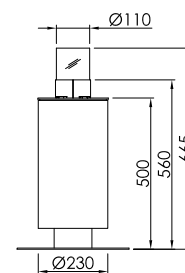

TEKNISKE SPECIFIKATIONER

KALAYO tubo

rustfrit stål

Nero

hvid

antracit

Størrelse	S
form	rundt om
samlet højde	665 mm
kropsbredde	-230 mm
fod diameter	-370 mm
Vægt	19 kg

Størrelse S:

dri syne

forfra

KALAYO tubo

rustfrit stål

Nero

hvid

antracit

Størrelse	M
form	rundt om
samlet højde	915 mm
kropsbredde	-230 mm
fod diameter	-370 mm
Vægt	23 kg

Størrelse	L
form	rundt om
samlet højde	1.165 mm
kropsbredde	-230 mm
fod diameter	-370 mm
Vægt	28 kg

Størrelse L:

Ovenfra

forfra

TEKNISKE SPECIFIKATIONER

KALAYO tubo-Q

rustfrit stål

Nero

rustfrit stål

Nero

hvid

antracit

Størrelse	L
form	firkant
samlet højde	1.165 mm
kropsbredde	□ 230 mm
fod diameter	□ 370 mm
Vægt	29 kg

Størrelse L:

Ovenfra

forfra