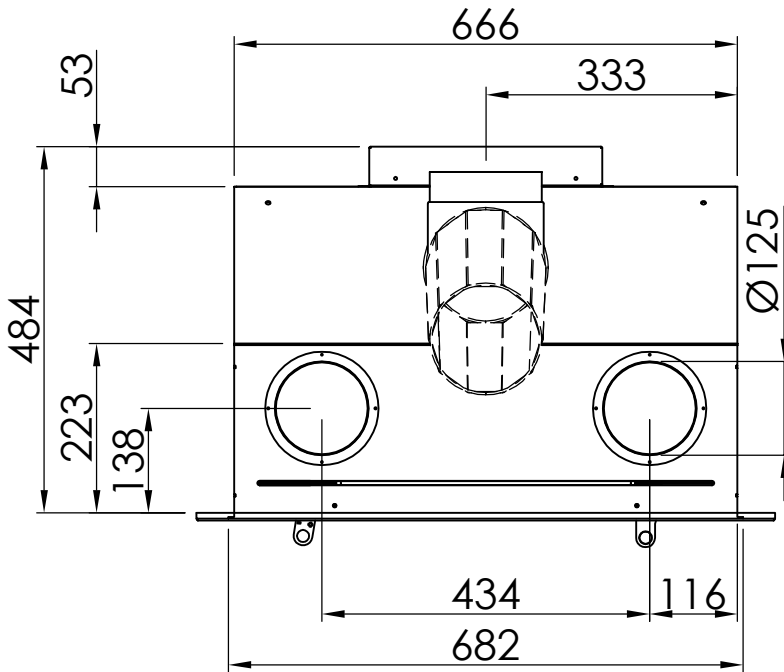

Linear Kaminkassette M 700, 60mm

LINEAR 4S

2014/02/01

~1:20

~1:10

*optional
*optional
*optional
*optional
*optional
*optional