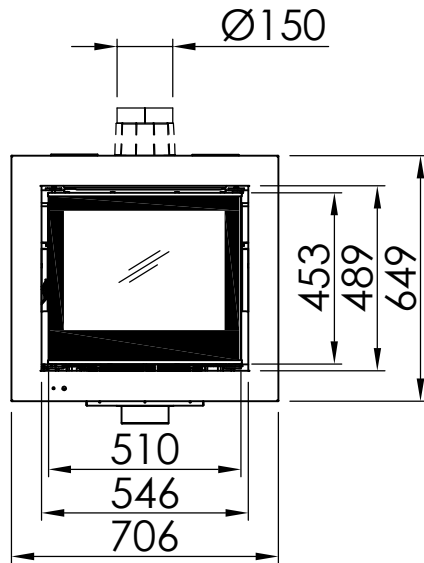

Linear Kaminkassette S 600, 80mm

LINEAR 4S

2014/02/01