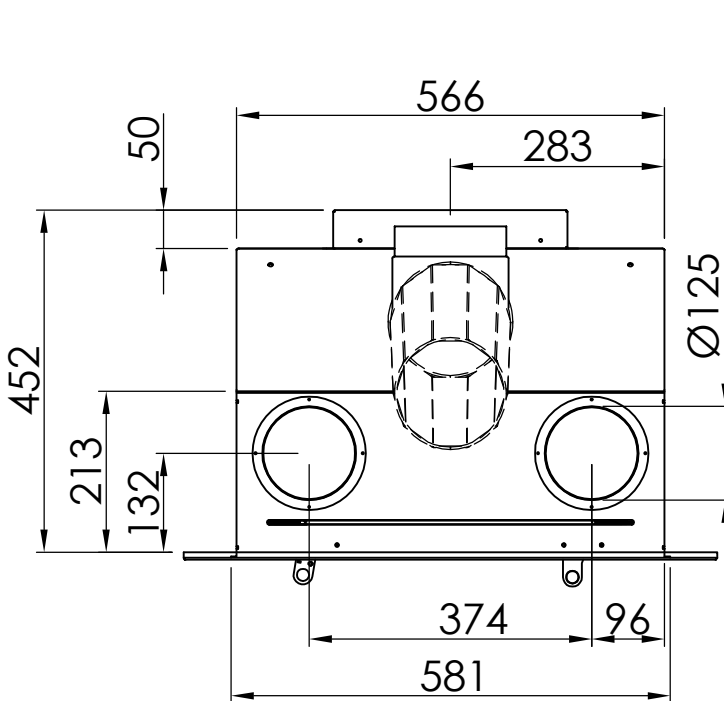

Linear Kaminkassette S 600, 80mm

LINEAR 4S

2014/02/01

~1:20

~1:10

*optional
*optional
*optional
*optional
*optional
*optional