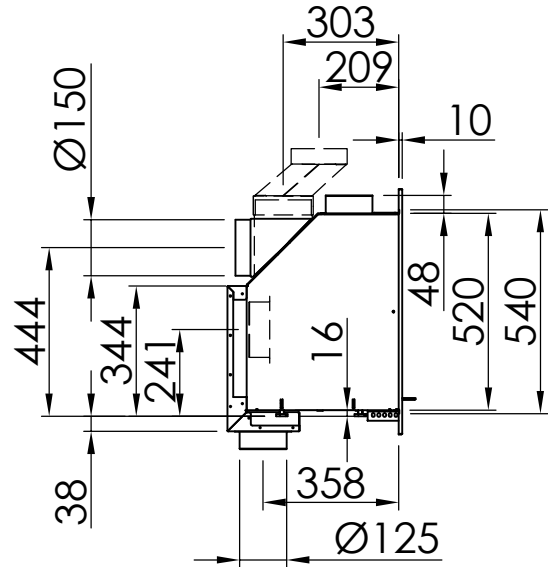

Linear Kaminkassette S 600, 80mm

LINEAR 4S

2014/02/01