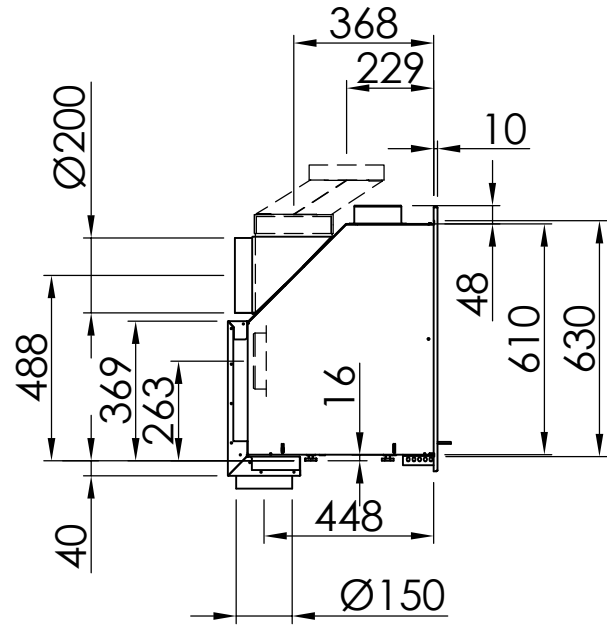

Linear Kaminkassette XL 900, 60mm

LINEAR 4S

2014/02/01