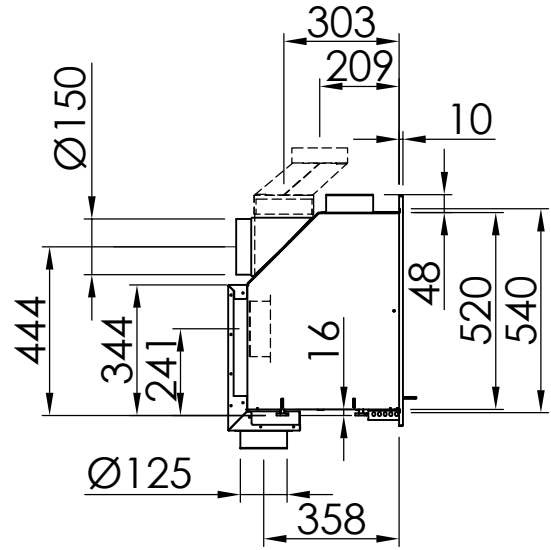

Linear Kaminkassette S 600, 60mm

LINEAR 4S

2014/02/01