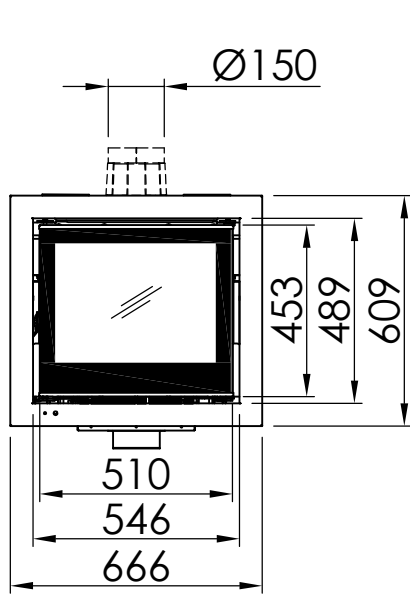

Linear Kaminkassette S 600, 60mm

LINEAR 4S

2014/02/01