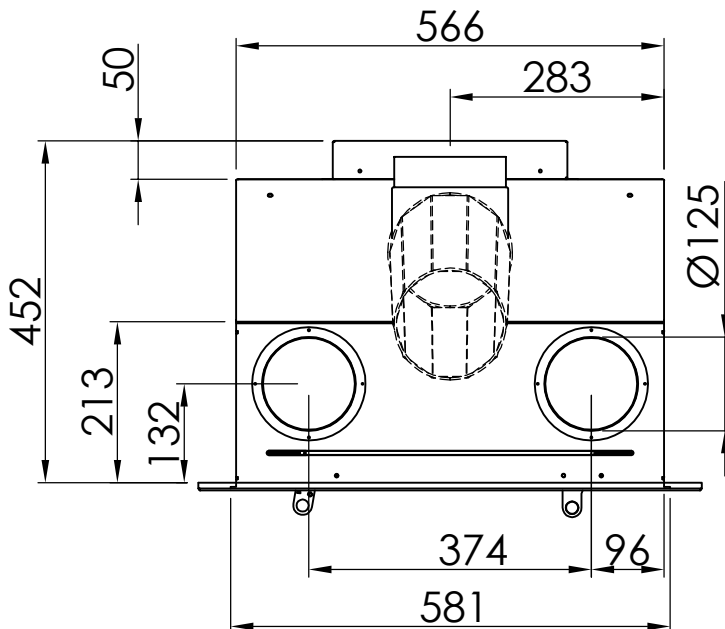

Linear Kaminkassette S 600, 60mm

LINEAR 4S

2014/02/01

~1:20

~1:10

*optional
*optional
*optional
*optional
*optional
*optional