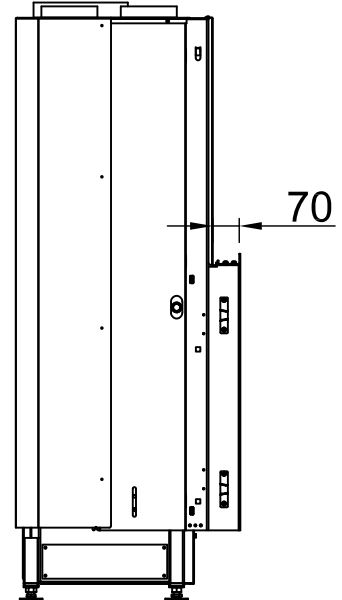

Varia 1V-100h, Screen, straight + WLM

3-sided, folded

2020/07

~1:20

*optional
*optional
*optional
*optional
*optional
*optional