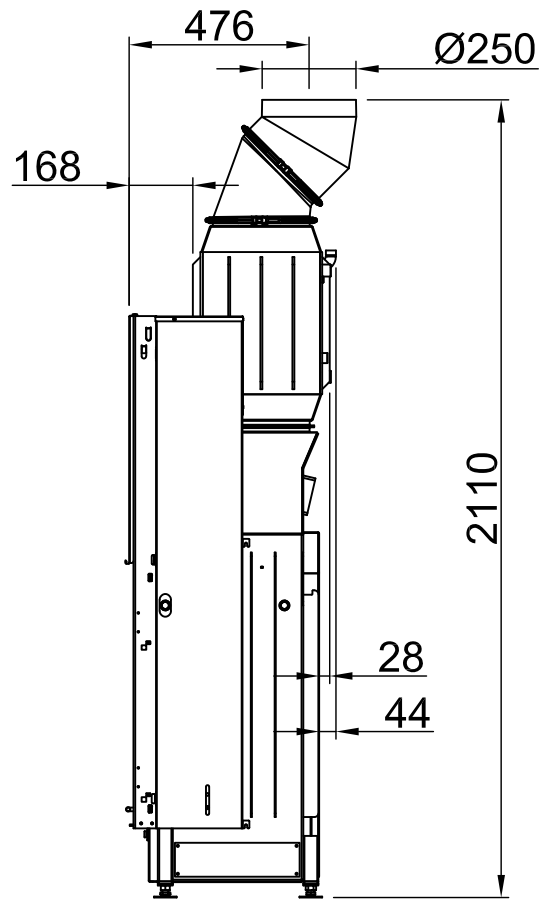

Varia 1V-100h + Aquabox, large

RLA

2018/08

~1:20

*optional
*optional
*optional
*optional
*optional
*optional