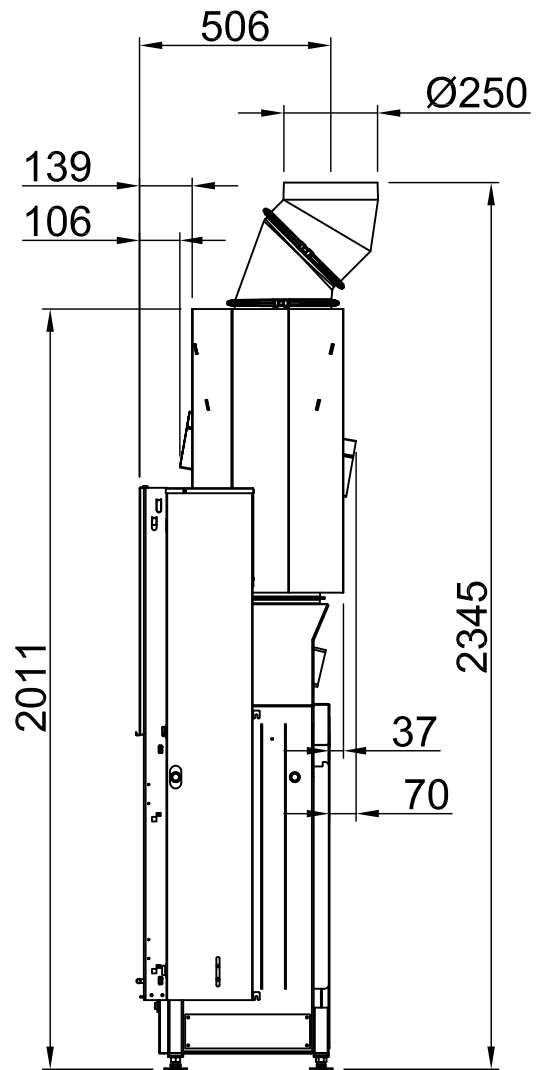

Varia 1V-100h + Thermobox, sleek

RLA

2018/08

~1:20

*optional
*optional
*optional
*optional
*optional
*optional