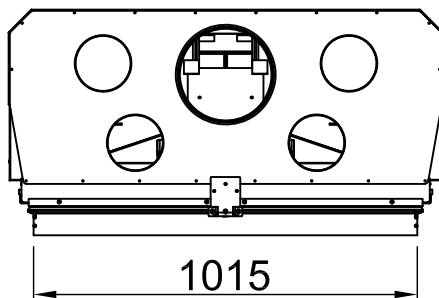

Varia 1V-100h, Screen, straight + WLM

3-sided, solid

2020/07

~1:20

*optional
*optional
*optional
*optional
*optional
*optional