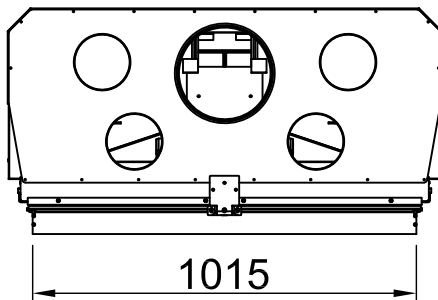

Varia 1V-100h, Screen, straight + WLM

4-sided, solid

2020/07

~1:20

*optional
*optional
*optional
*optional
*optionalny
*опционально