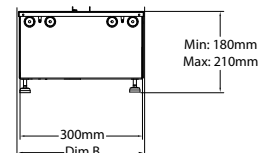

## Unit Dimensions

### DIMENSIONS

	Width (cm)	Height (cm)	Depth (cm)
Cassette 500 (retail)	50,8	18	30,4
Cassette 1000 (retail)	101,7	18	30,4