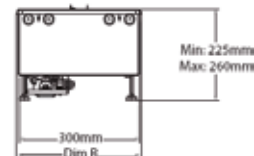

## Unit Dimensions

### DIMENSIONS

	Width (cm)	Height (cm)	Depth (cm)
Cassette 500 (retail)	50,8	22,5	30,4
Cassette 1000 (retail)	101,7	22,5	30,4